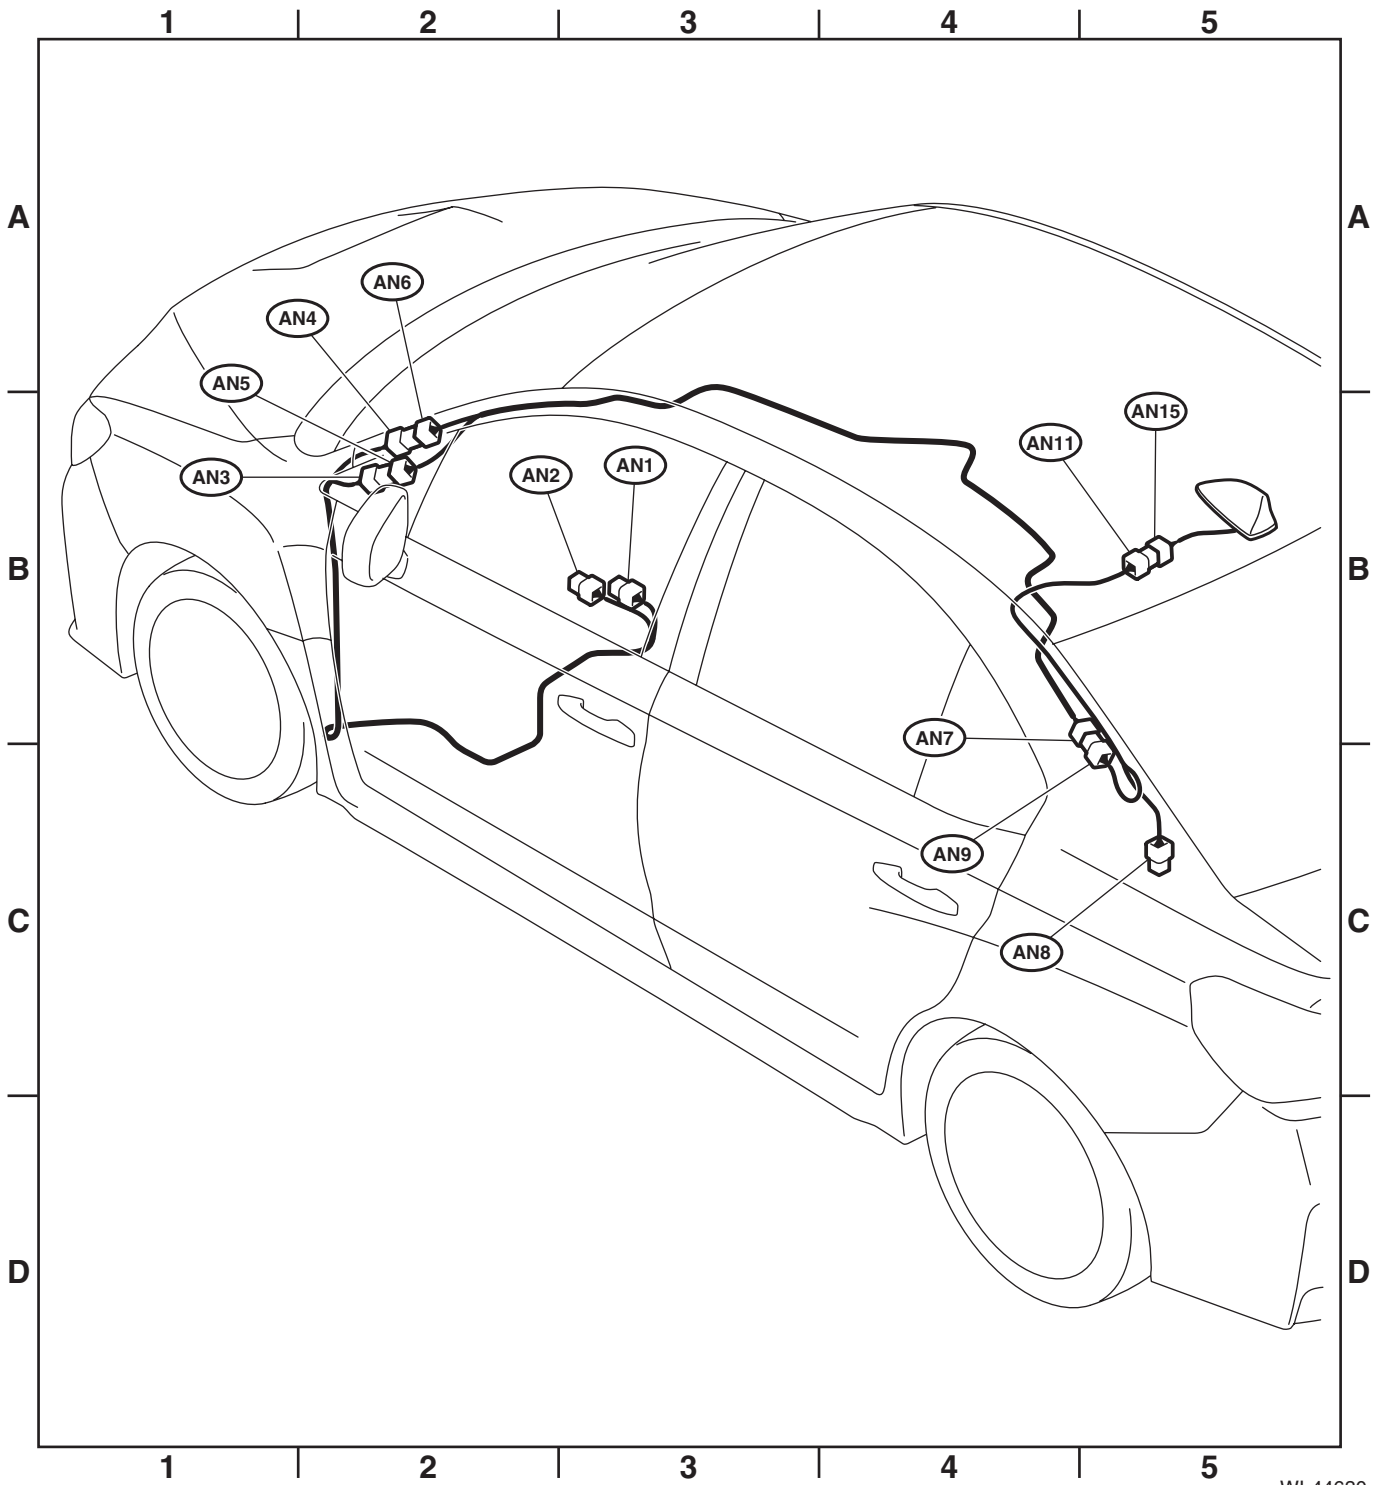

75. Antenna Cord

A: LOCATION

Connector				Connecting to	
No.	Pole	Color	Area	No.	Description
AN1	3	GR	B-3		Navigation unit
AN2	1	G	B-3		
AN3	3	★	B-2	AN5	Antenna cord
AN4	1	G	B-2	AN6	
AN5	3	★	B-2	AN3	
AN6	1	G	B-2	AN4	
AN7	3	★	B-5	AN9	
AN8	1	★	C-5	R97	Rear wiring harness LH
AN9	3	★	C-5	AN7	Antenna cord
AN11	3	GR	B-5	AN15	Antenna
AN15	3	GR	B-5	AN11	Antenna cord

★ : White or natural color

Antenna Cord

WIRING SYSTEM

WI-44630